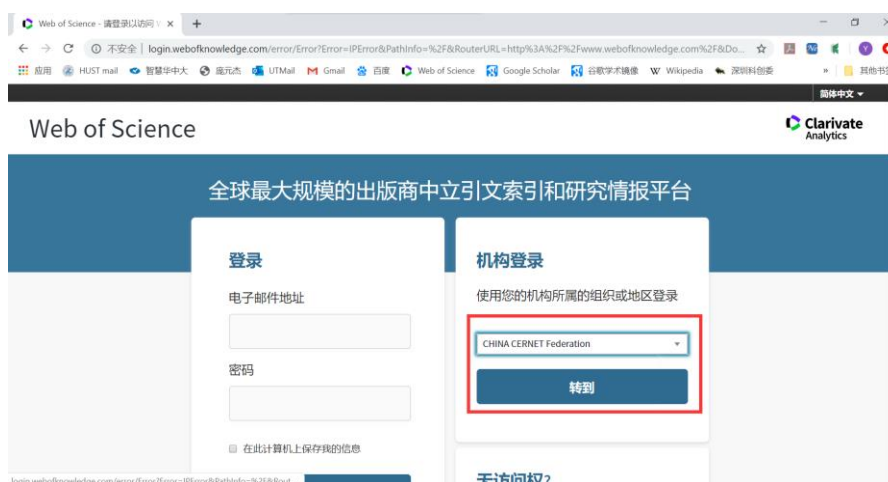

Web of Knowledge 平台基于 Shibboleth 认证的校外访问指南

Web of Science 对湖北高校开通免费试用, 试用期为 3 月 1 日至 5 月 31 日。
开通试用资源包括 SCIE、SSCI 和 A&HCI 数据库, 回溯至 1975 年。

非华中科技大学校园网 IP 地址, 可通过 Shibboleth 认证直接访问 Web of Knowledge 平台, 访问方法如下:

1. 打开 <https://webofknowledge.com>, 在机构登录中选择“CHINA CERNET Federation”, 点击“转到”。

2. 在学校列表中找到并点击“华中科技大学 (Huazhong University of Science and Technology) ”。

3. 填入您的校园网统一身份认证账户和密码，点击登录。

账号
2007210098

密码

不保存账号信息
 清除历史授权信息